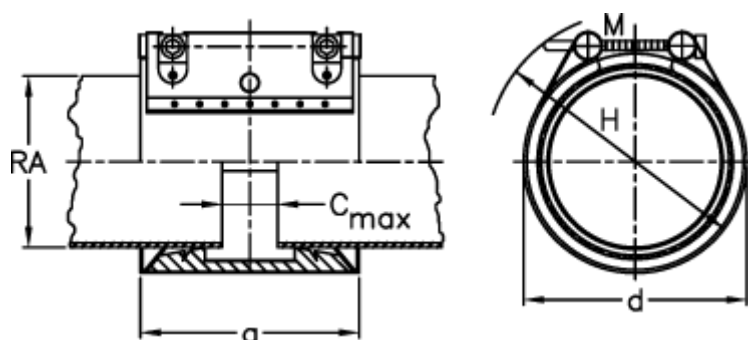

Varenummer: 025748400304
Beskrivelse: Norma Connect rørkobling
GRIP E W2 Ø=304,0 NBR, 3 bar

Mål

| | |
|----------------------|-----------------|
| a | = 142 |
| C max med båndindlæg | = 35 |
| d | = 325 |
| H | = 355 |
| M (Skrue) | = M16 |
| Nominelt tryk (bar) | = 3 |
| RA | = 304 |
| RA min-RA max | = 301,0 - 307,0 |